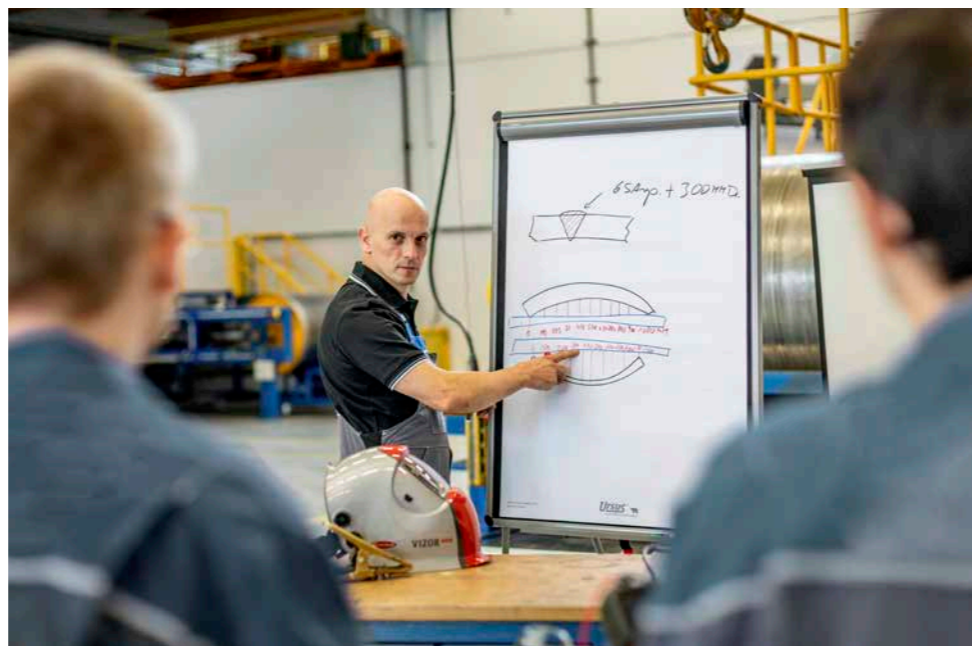

移动培训中心 2.0

即使身处艰难时期,您仍可放心依赖我们。

现场灵活培训

特别是在旅行受限这样的特殊情况下,百德福钢带集团非常乐意为您提供尽可能最佳的现场支持。为此,我们将移动培训中心升级至最新技术,可以随时在全球范围内使用。我们使您的培训尽可能简单方便。对于使用移动培训中心 2.0 开展的培训课程,我们将派遣专家携带所有必要设备和材料亲赴您的场地。你只需要提供一间培训室以及电源和工艺气体,然后即可开始培训。

您将获得的益处:

- » 对您的员工开展针对性培训,以便他们能够检测早期损坏并快速修复
- » 百德福专家在现场回答您可能遇到的任何问题
- » 省去参训员工的签证、差旅、住宿和生活成本
- » 将学到的知识即时运用于您的钢带

与百德福专家分享实践经验

得益于多年的开发,现在我们可以利用移动培训中心展示更真实的钢带模拟。紧凑型设计与精密钢带张紧系统相结合,使我们能够在您的场地为最多两名员工开展钢带培训。因此,可以在员工所熟悉的环境中开展培训课程。另外,百德福培训师可以现场即时解决您在生产中遇到的实际问题。

在培训期间,除了开展实践培训外,我们经认证的培训师还会举行理论讲座。在完成培训后,会授予参与证书。

完成利用移动培训中心 2.0 开展的百德福钢带集团培训课程之后,学员将能够自行修理轻微损坏,并掌握为识别和评估早期钢带损坏风险因素所需的技能。这些新学知识有助于避免重大损坏和长时间停产。培训包括以下主题:

- » 修理压痕和变形
- » 修理划痕和切口
- » 嵌入补丁和梯形加固件
- » 焊接裂纹
- » 嵌入 V 型定位带
- » 修理损坏的钢带边缘
- » 测量技术:测量在修理之前、期间以及之后的损坏
- » 测试百德福开发的各种维修工具
- » 修补工具以及根据需要提供其他应用